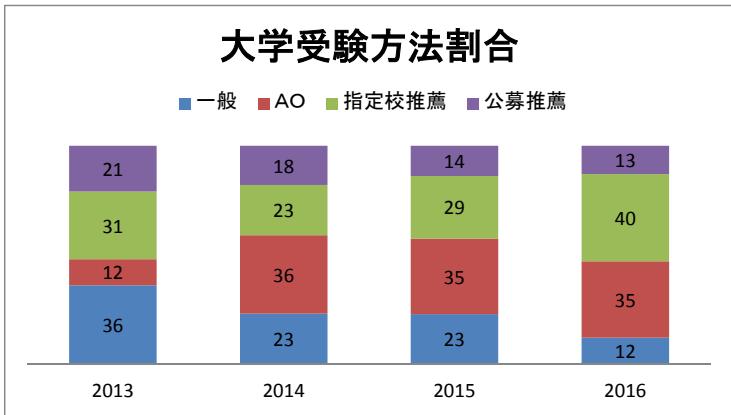

指定校推薦			
大学	桜美林	芸術文化	造形デザイン
	桜美林	健康福祉	社会福祉
	桜美林	ビジネスマネジメント	
	桜美林	リベラルアーツ	
	神奈川	外国語	中国語
	神奈川	経営	国際経営
	神奈川	経済	経済
	神奈川	自治行政	
	神奈川	法	法律
	神奈川工科	応用バイオ	応用バイオ
	神奈川工科	情報	情報ネットワーク
	関東学院	経営	経営
	関東学院	理工	土木・都市防災
	工学院	工	機械工
	工学院	工	機械システム
	国士館	政経	経済
	国士館	法	現代ビジネス法
	産業能率	経営	現代ビジネス
	産業能率	情報マネジメント	現代マネジメント
	産業能率	情報マネジメント	情報マネジメント
	松蔭	観光メディア文化	観光文化
	湘南工科	工	コンピュータ応用
	湘南工科	工	コンピュータ応用
	高千穂	商	商
	拓殖	外国語	スペイン語
	拓殖	国際	国際
	玉川	工	マネジメントサイエンス
	玉川	工	ソフトウェアサイエンス
	鶴見	文	日本文
	帝京	経済	経済
	帝京	文	社会
	帝京平成		観光
	田園調布学園	文学	心理
	田園調布学園	こども未来	こども未来
	東京家政学院		現代家政
	東京工芸	工	建築
	東京工芸	工	コンピュータ応用
	東京工芸	工	コンピュータ応用
	東京工芸	工	建築
	東京電機	工(2部)	機械工
	東京福祉	社会福祉	保育児童
	東京未来	こども心理	こども心理
	日本	理工	土木工
	明星	理工	総合理工
	恵泉女学園	人間社会	社会園芸
	立正	文	哲
	立正	文	哲
	立正	文	社会
	立正	文	英語英米文
	和光	経済経営	経営

公募制推薦			
大学	麻布	生命・環境科	環境科
	桜美林	ビジネスマネジメント	
	桜美林	芸術	演劇
	神奈川工科	情報	情報メディア
	神奈川工科	情報	情報メディア
	神奈川工科	情報	情報工
	駒澤	文	英米文
	杉野服飾	服飾	服飾
	専修	経済	国際経済
	帝京	外国語	英語
	東海	農	応用植物科
	東京工科	医療保健	作業療法
	東京都市	メディア情報	情報システム
	東京未来	こども心理	こども心理専攻
	東洋英和女学院	国際社会	国際社会
	立正	文	社会
短大	和泉		児童福祉
	川崎市立看護	看護	看護
	昭和音楽	マリンバ	打楽器
	洗足こども		幼児教育保育
	洗足こども		幼児教育保育
	創価女子	現代ビジネス	
専門	神田外語学院	アジア・ヨーロッパ言語	フランス語
	神田外語学院		国際観光
	国際動物		しつけ・トレーニング
	国際理容美容		
	東京YMCA国際ホテル		ホテル
	東京電子	医療専門	臨床工学科
	東洋美術	イラストレーション	イラストレーター
	日本美容	美容師養成	
	文化服装学院	服飾	服装
各種	エコール辻東京		

AO受験			
専門	日本工学院八王子	IT	情報処理
	日本工学院八王子	テクノロジー	建築
	日本工学院八王子	芸術専門	テニス
	日本工学院八王子		マンガ・アニメーション
	日本工学院八王子		情報処理科システム開発
	日本写真芸術	写真	フォトワーク
	日本電子	アニメーション	アニメーション
	日本航空大学校	航空整備	一等航空運航整備士
	東放学園		放送技術
	ベルエポック美容	トータルビューティ	
	ベルエポック美容	トータルビューティ	
	町田福祉保育		
	山野美容		専門課程
	横浜医療情報		医療事務科小児クラーク
	横浜こども		こども総合
	横浜こども		こども総合
	横浜システム工学院	IT・ゲームソフト	
	横浜スイーツ&カフェ		
	横浜中央病院付属看護		
	横浜ビューティーアート		ブライダル
	横浜リゾート&スポーツ		スポーツトレーナー
	早稲田速記医療福祉		介護福祉
	早稲田美容		美容

就職	
学校幹旋	(株)ENEOSフロンティア (株)イーストボーイ (株)泉屋東京店多摩川工場 (株)イデアル (株)イービーシー・マート (株)京急ステーションサービス (株)成城風月堂 (株)成城風月堂 (株)成城風月堂 (株)東急ストア (株)東武ホテルマネジメント (株)ときわスポーツ (株)バルライン (株)バルライン (株)ビッグ・ライズ (株)ビッグ・ライズ (株)三笠会館 (株)ミズモリ (株)ライフコーポレーション (株)ロピア (株)エフ・ディ・シー・フレンズ (株)川崎葬儀社 (株)クスのナカヤマ (株)マルエツ オーケー(株) オーケー(株) 関東エース物流(株) クスのナカヤマ 京王運輸(株) 京王食品(株) 京王食品(株) 社会福祉法人 白山福祉会 社会福祉法人美生会特別養護老人ホーム 東京ガスエスネット(株) ニッコー観光バス(株) ネットヨタ横浜(株) 三菱ふそうトラック・バス(株)
自己開拓	東京美装興業 フォレスト(理容室) 陸上自衛隊
縁故	自営業(建築)

AO受験		
各種	カコトリミングスクール	トリマー
	カコトリミングスクール	トリマー
	カコトリミングスクール	トリマー
	カコトリミングスクール	トリマー
	カコトリミングスクール	トリマー
	エコール辻東京