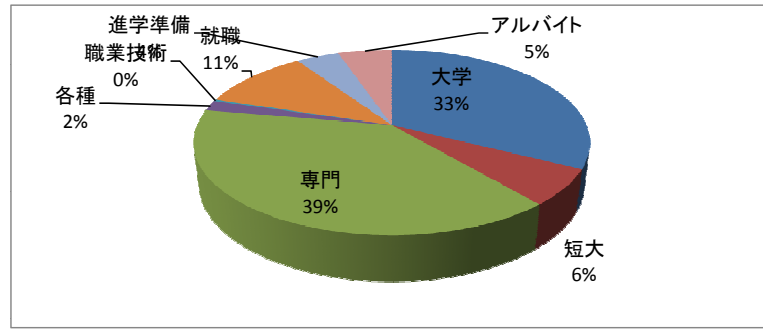

2016年度 32期生 進路決定状況

3月末現在

大学	男	女	合計	割合
一般	10	5	15	4%
AO	30	13	43	11%
指定校推薦	42	8	50	13%
公募推薦	10	6	16	4%
合計	92	32	124	32%

短大	男	女	合計	割合
一般	1	0	1	0%
AO	3	11	14	5%
指定校推薦	0	3	3	1%
公募推薦	1	5	6	2%
合計	5	19	24	6%

専門学校	男	女	合計	割合
一般	4	4	8	2%
AO	37	55	92	24%
指定校推薦	13	22	35	9%
公募推薦	3	6	9	2%
自己推薦	2	3	5	1%
合計	59	90	149	39%

各種学校	男	女	合計	割合
一般	0	0	0	0%
AO	0	6	6	2%
指定校推薦	0	0	0	0%
公募推薦	0	1	1	0%
合計	0	7	7	2%

職業技術校	男	女	合計	割合
一般	1	0	1	0%
合計	1	0	1	0%

就職	男	女	合計	割合
学校斡旋	14	23	37	10%
縁故	1	0	1	0%
自己開拓	2	1	3	1%
合計	17	24	41	11%

進学準備	男	女	合計	割合
予備校	5	0	5	2%
宅浪	9	2	11	4%
合計	14	2	16	4%

その他	男	女	合計	割合
アルバイト	5	15	20	5%
未定	0	0	0	0%
合計	5	15	20	5%

193 189 381

在籍数	男	女	合計	
32期生	193	189	382	
進路決定者	男	女	合計	割合
	188	174	362	95%

一般受験			
大学	桜美林	リベラルアーツ	
	桜美林	リベラルアーツ	
	神奈川	工	電気電子情報工学
	神奈川	工	機械工
	関東学院	理工	生命科学コース
	皇學館	文	神道
	専修	文	英語英米文
	創価	通信教育	
	鶴見	文	日本文
	帝京	経済	経済
	東海	工学	材料
	東京福祉	教育	教育
	東京未来	こども心理	こども保育教育専攻
	自白	人間	心理
	自白	人間	心理カウンセリング
短大	帝京		現代ビジネス
専門	臨床福祉		理学療法
	日本工学院		建築設計
	大原簿記公務員医療福祉保育		公務員系警察官
	聖ヶ丘教育福祉	幼稚園教諭保育士養成	
	山手調理製菓		調理師
	日本工学院		情報処理
	横浜ミュージックスクール	音楽アーティスト	
	日本ホテルスクール	国際ホテル	ブライダル

＜進路先割合＞

AO受験			
専門	日本工学院	ミュージック	音響芸術
	日本工学院	クリエイターカレッジ	ゲームクリエイター
	日本工学院	ダンス	
	日本工学院	ゲームクリエイター	
	日本工学院	コンサート・イベント	
	日本工学院	CG映像	ミュージックビデオ
	日本工学院		放送芸術カメラマン
	日本工学院	コンサート・イベント	
	日本工学院	コンサート・イベント	
	日本工学院	コンサート・イベント	
	日本工学院蒲田		クリエイティブ
	日本工学院蒲田	コンサート・イベント	
	日本工学院八王子	スポーツカレッジ	スポーツトレーナー

AO受験						
大学	桜美林	グローバルコミュニケーション		短大	和泉	
	桜美林	ビジネスマネジメント			駒沢女子	保育
	桜美林	リベラルアーツ			相模女子	食物栄養
	桜美林	リベラルアーツ			相模女子	食物栄養
	神奈川工科	工	電気電子情報工		自由が丘産能	通信教育課程
	神奈川工科	応用バイオ	応用バイオ		洗足こども	幼児教育保育
	神奈川工科	応用バイオ	応用バイオ		洗足こども	幼児教育保育
	国士館	21世紀アジア			拓殖大学北海道	農業ビジネス
	産業能率	情報マネジメント			鶴川女子	国際こども教育
	産業能率	情報マネジメント			鶴川女子	国際こども教育
	女子美術	芸術	美術学科・美術教育専攻		鶴見	保育
	専修	ネットワーク情報	ネットワーク情報		戸板女子	服飾芸術
	多摩	経営情報			新渡戸文化	生活学科・食物栄養専攻
	多摩	経営情報			山野美容美術	美容デザイン
	帝京	経済	経済			
	帝京	経済	経済			
	帝京	経済	経済			
	帝京	経済	経済			
	帝京	文	心理			
	帝京	文	史			
	帝京	文	日本文学			
	田園調布学園	こども未来	こども未来			
	田園調布学園	こども未来	こども未来			
	田園調布学園	こども未来	こども未来			
	田園調布学園	人間福祉	心理福祉			
	田園調布学園	社会福祉	社会福祉			
	桐蔭学園横浜	スポーツ健康政策	スポーツ健康政策			
	東海	海洋科	海洋生物			
	東海	教養	デザイン			
	東海	政治経済	政治			
	東海	文	広報・メディア			
	東海	法	法律			
	東京工科	デザイン	視覚デザイン			
	東京工芸	芸術	写真			
	日本	経済	経済			
	日本ウェルネススポーツ		トップスポーツ			
	文化学園	服装	ファッションクリエイティブ			
	明星	教育	教育学科小学校教員			
	明星	経済	経済			
	明星	人文	国際コミュニケーション			
	明星	人文	国際コミュニケーション			
	明星	心理	心理			
	横浜商科	商	観光			
専門	東京スポーツ・レクリエーション					
	東京スポーツ・レクリエーション					
	東京調理製菓					
	東京法律	法律	法律専門職			
	東京モード学園	ヘアメイクアーティスト				
	東洋美術					
	日本外国語		英語コミュニケーション専攻			
	日本外国語		アジア・ヨーロッパ言語科			
	日本外国語	国際ビジネス	ファッションビジネス			
	日本外国語		アジア・ヨーロッパ言語科			
	日本外国語		アジア・ヨーロッパ言語科			
	日本外国語					
	住田美容					美容師免許専門コース
	住田美容					美容師免許専門コース
	住田美容					美容師免許専門
	東都リハビリテーション学院					
	東京ビジュアルアーツ					写真
	東京アニメ・声優					
	東京衛生学園					リハビリテーション
	東京衛生学園	医療専門				リハビリテーション
	東京栄養食糧					栄養士科
	東京工科自動車大学校世田谷校					自動車整備科メルセデスベンツ
	東京スイーツ&カフェ					スイーツパティシエ
	東京スポーツ・レクリエーション					
	東京スポーツ・レクリエーション