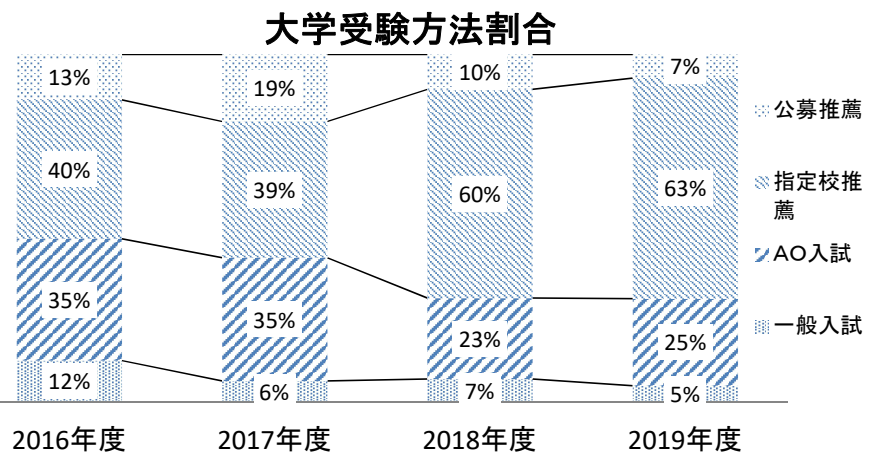

就職	
学校幹旋	ジャパンエレベーターサービスホールディングス(株)
学校幹旋	アートコーポレーション(株)
学校幹旋	五十嵐冷蔵(株)
学校幹旋	京王運輸(株)
学校幹旋	東京急行電鉄(株)
学校幹旋	(株)エフ・ディ・シー・フレンズ
学校幹旋	社会福祉法人 三神会 特別養護老人ホーム フレンド神木
学校幹旋	(株)ミズモリ
学校幹旋	TBCグループ(株)
学校幹旋	(株)グルメ杵屋
学校幹旋	(株)マルエツフレッシュフーズ
学校幹旋	セコム(株)
学校幹旋	(株)シュクレイ
学校幹旋	(株)東急ストア
学校幹旋	東京ガスエスネット(株)
学校幹旋	(株)マルエツフレッシュフーズ
学校幹旋	(株)ラムラ
学校幹旋	(株)ライフコーポレーション
学校幹旋	(株)パロックジャパンリミテッド
学校幹旋	(株)ニチイ学館
学校幹旋	社会福祉法人 美生会 ヴィラー・ジュ・虹ヶ丘
学校幹旋	(株)日本フィルコン
学校幹旋	(株)ときわスポーツ
学校幹旋	(株)シュクレイ
学校幹旋	(株)東京ガスライフバル澤井
学校幹旋	(株)パルライン
学校幹旋	(株)資生堂パーラー
学校幹旋	(株)トキワオートサービス
学校幹旋	(株)三菱ふそうトラック・バス
学校幹旋	(株)飯田産業
学校幹旋	コンピュータシステム(株)
学校幹旋	(株)シュクレイ
学校幹旋	東京ガスエスネット(株)
学校幹旋	(株)三菱ふそうトラック・バス
学校幹旋	エレックス工業(株)
学校幹旋	(株)ジーユー
学校幹旋	富士フィルムイメージングプロテック(株)
学校幹旋	小田急電鉄(株)
学校幹旋	セレサ川崎農業協同組合
学校幹旋	(株)ジーユー
学校幹旋	(株)ミュゼプラチナム
学校幹旋	神津精機(株)
学校幹旋	(株)ニコン 相模原製作所
学校幹旋	(株)トッパンパッケージプロダクツ
学校幹旋	(株)メガネスーパー
学校幹旋	(株)ジーンズメイト
学校幹旋	関越ソフトウェア(株)
学校幹旋	(株)ライフコーポレーション
学校幹旋	(株)ワタキューセイモア
学校幹旋	(株)東急ストア
学校幹旋	(株)小田急レストランシステム
学校幹旋	TBCグループ(株)
学校幹旋	(株)パルライン
学校幹旋	(株)パルライン
学校幹旋	(株)アマノマネジメントサービス
学校幹旋	(株)パルライン
自己開拓	(株)IBF
自己開拓	たいら歯科クリニック