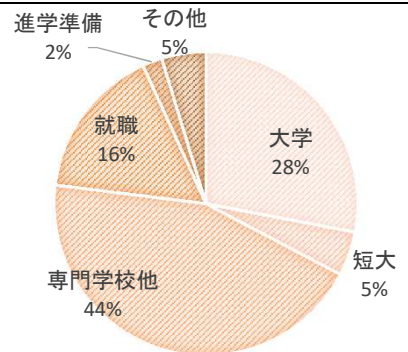

2019年度 35期生 進路決定状況

令和2年3月末

大学	男	女	合計	割合
一般	3	2	5	1%
AO	15	11	26	7%
指定校推薦	53	13	66	17%
公募制推薦	5	3	8	2%
自己推薦	1	1	2	1%
その他	0	0	0	0%
	77	30	107	28%
短大	男	女	合計	割合
一般	0	0	0	0%
AO	0	12	12	3%
指定校推薦	0	5	5	1%
公募制推薦	0	1	1	0%
	0	18	18	5%
専門学校	男	女	合計	割合
一般	2	1	3	1%
AO	49	56	105	27%
指定校推薦	22	21	43	11%
公募制推薦	4	6	10	3%
自己推薦	4	2	6	2%
	81	86	167	43%
各種学校	男	女	合計	割合
一般	0	1	1	0%
AO	0	1	1	0%
指定校推薦	0	0	0	0%
公募制推薦	0	0	0	0%
	0	2	2	1%
職業技術校	男	女	合計	割合
一般	0	1	1	0%
自己推薦	1	0	1	0%
	1	1	2	0%
就職	男	女	合計	割合
学校幹旋	18	39	57	15%
自己開拓	1	1	2	1%
公務員	2	1	3	1%
その他	0	0	0	0%
	21	41	62	16%
進学準備	男	女	合計	割合
予備校	3	0	3	1%
自宅浪人	1	4	5	1%
	4	4	8	2%
その他	男	女	合計	割合
留学	4	0	4	1%
アルバイト	4	6	10	3%
未定	2	2	4	1%
	10	8	18	5%
在籍数	男	女	合計	
35期生	194	190	384	
進路決定者	男	女	合計	割合
合計	179	178	357	93.0%

大学			
一般	青山学院大学	英米文	
一般	杏林大学	総合政策	企業経営
一般	嘉悦大学	経営経済	
指	関東学院大学	経営	経営
指	関東学院大学	経済	経済
指	関東学院大学	社会	現代社会
指	関東学院大学	法	地域創生
指	関東学院大学	理工	応用化学
指	玉川大学	工	マネジメントサイエンス
AO	桐蔭横浜大学	スポーツ健康政策	スポーツ教育
AO	桐蔭横浜大学	スポーツ健康政策	スポーツテクノロジー
AO	桐蔭横浜大学	法	法律
指	桐蔭横浜大学	法	法律
公	駒沢女子大学	看護	看護
指	駒澤大学	法	法律
指	工学院大学	先進工	応用物理
指	高千穂大学	経営	経営
指	国土館大学	21世紀アジア	21世紀アジア
AO	国土館大学	経営	経営
公	国土館大学	政経	経済
指	国土館大学	政経	経済
指	国土館大学	法	現代ビジネス法
指	国土館大学	理工	基礎理学
AO	桜美林大学	グローバルコミュニケーション	
指	桜美林大学	芸術文化	
指	桜美林大学	健康福祉	精神保健福祉
指	桜美林大学	ビジネスマネジメント	
指	桜美林大学	リベラルアーツ	
指	産業能率大学	経営	経営
指	実践女子大学	文学	国文
指	駿河台大学	法	
公	湘南医療大学	保健医療	看護
指	神奈川工科大学	工	電気電子情報工
指	神奈川工科大学	情報	情報メディア
指	神奈川大学	外国語	中国語
指	神奈川大学	経営	国際経営
指	神奈川大学	経済	経済
指	神奈川大学	法	自治行政
指	神奈川大学	法	法律
指	神奈川大学	理	情報工
指	神奈川大学	理	生物科
AO	洗足学園音楽大学	音楽	音楽教育
AO	相模女子大学	人間社会	人間心理
指	相模女子大学	人間社会	人間心理
指	多摩大学	グローバルスタディーズ	
AO	多摩大学	経営情報	
AO	多摩大学	経営情報	
指	多摩大学	経営情報	
指	多摩大学	経営情報	
指	鶴見大学	文	英語英米文
指	鶴見大学	文	英語英米文学
指	鶴見大学	文	文化財
指	鶴見大学	文	日本文学
公	帝京大学	医療技術	スポーツ医療
自己推薦	帝京大学	経済	経済
公	帝京大学	文	史
指	帝京大学	文	社会
AO	田園調布学園大学	子ども未来	子ども未来
指	田園調布学園大学	子ども未来	子ども未来
AO	田園調布学園大学	人間福祉	社会福祉
AO	田園調布学園大学	人間福祉	社会福祉